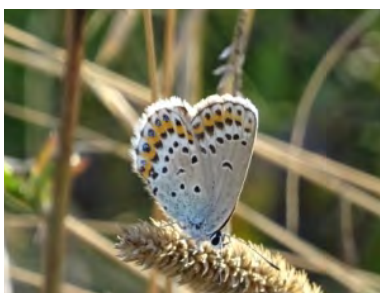

Blu der Bläuling

stellt sich vor

Hallo mein Name ist Blu. Ich bin ein männlicher Schmetterling. Genauer gesagt stamme ich aus der Familie der Bläulinge ab.

Ich lebe meistens auf Heideflächen und habe ganz viele Freunde dort. Du darfst mich auf meinen Flügeln begleiten und viele Tiere und Pflanzen entdecken. Und stell Dir vor, ich habe mich verliebt in Blurella, eine Bläulingsdame...

Außerdem treffe ich noch viele Freunde.

Zum Beispiel musizierende Grashüpfer...

fleissige Hummeln...

süße Laubfrösche ...

launige Wechselkröten ...

niedliche Schafe ...

und bockige Ziegen.

Außerdem kannst Du mit mir viele bunte Pflanzen entdecken.

Meine Lieblingspflanze ist der gelbe Hornklee auf dem ich auch geboren wurde.

Freu Dich auf meine Geschichten.

Dein Blu der Bläuling.

Anhang

Autor von Blu der Bläuling : Markus Reitz

Foto Laubfrosch von Frank Vassen

<https://www.flickr.com/photos/42244964@N03/17292795932>

Foto Wechselkröte von Umberto Salvagnin

https://commons.wikimedia.org/wiki/File:European_Green_Toad.jpg

Restlichen Fotos von Markus Reitz

Weitere Infos: